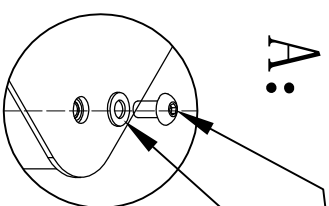

réf. CPB3K

SAS CASSELLIN
83 rue Marcel Méreux
69960 Corbas - FRANCE

1:

A:

M5X16 SCREW 4PCS

Ø5X12 Flat washer 4PCS

M5X16 SCREW

4PCS

Ø5X12 Flat washer

4PCS

2: