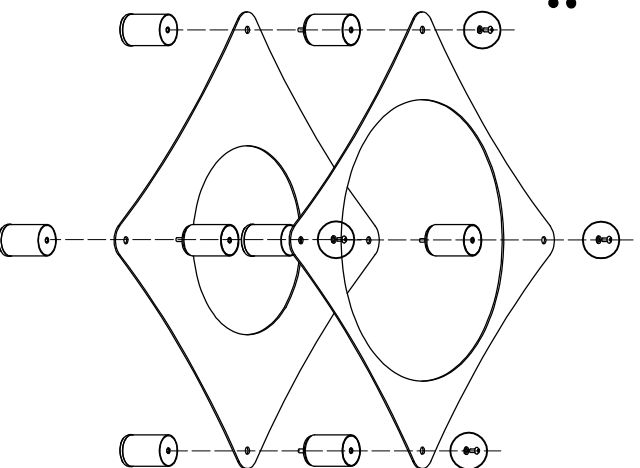

réf. CPB3K

SAS CASSELLIN
83 rue Marcel Méreux
69960 Corbas - FRANCE

1:

A:

M5X16 SCREW 4PCS

Ø5X12 Flat washer 4PCS

M5X16 SCREW

4PCS

Ø5X12 Flat washer

4PCS

2: