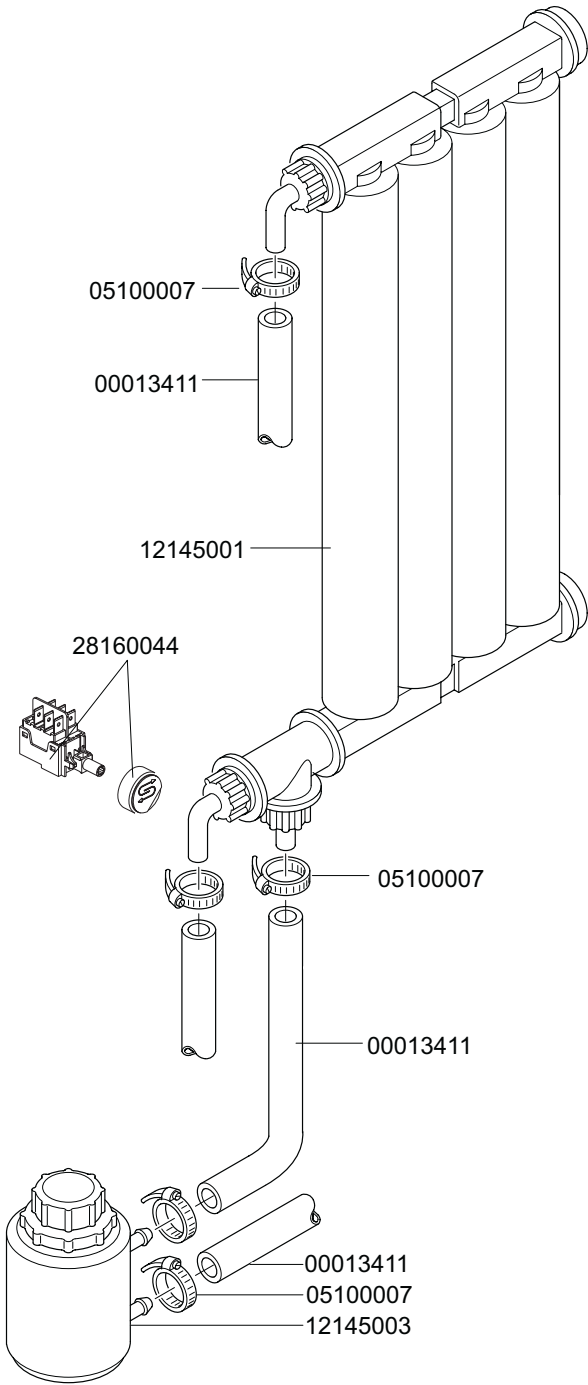

# CLV40PVAD

DAA004 50Hz

00206717

00206702

00206651

00206732

00206719

00206721

00206751