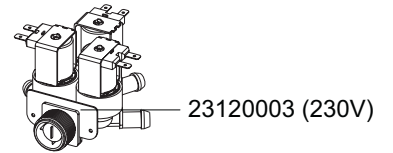

# CLV40PVAD

DAA004 50Hz

00206717

00206702

00206651

00206732

00206719

00206721