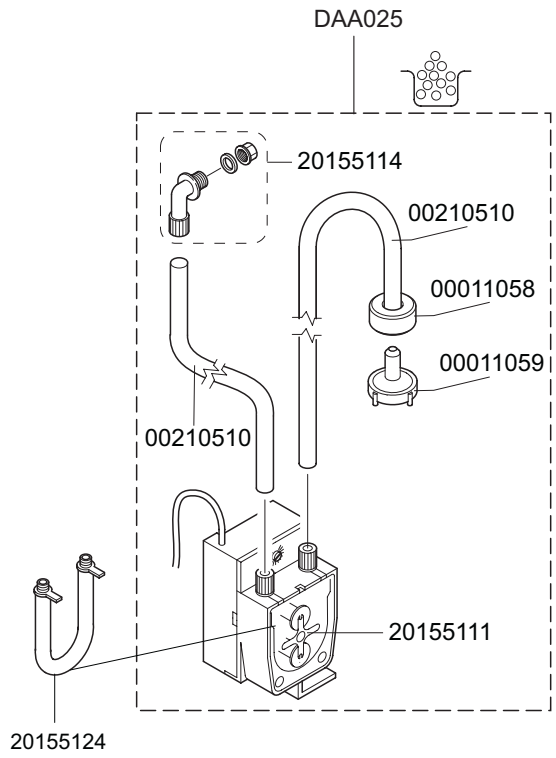

# CLV40PVAD

DAA004 50Hz

00206717

00206702

00206651

00206732

00206719

00206721

00206751