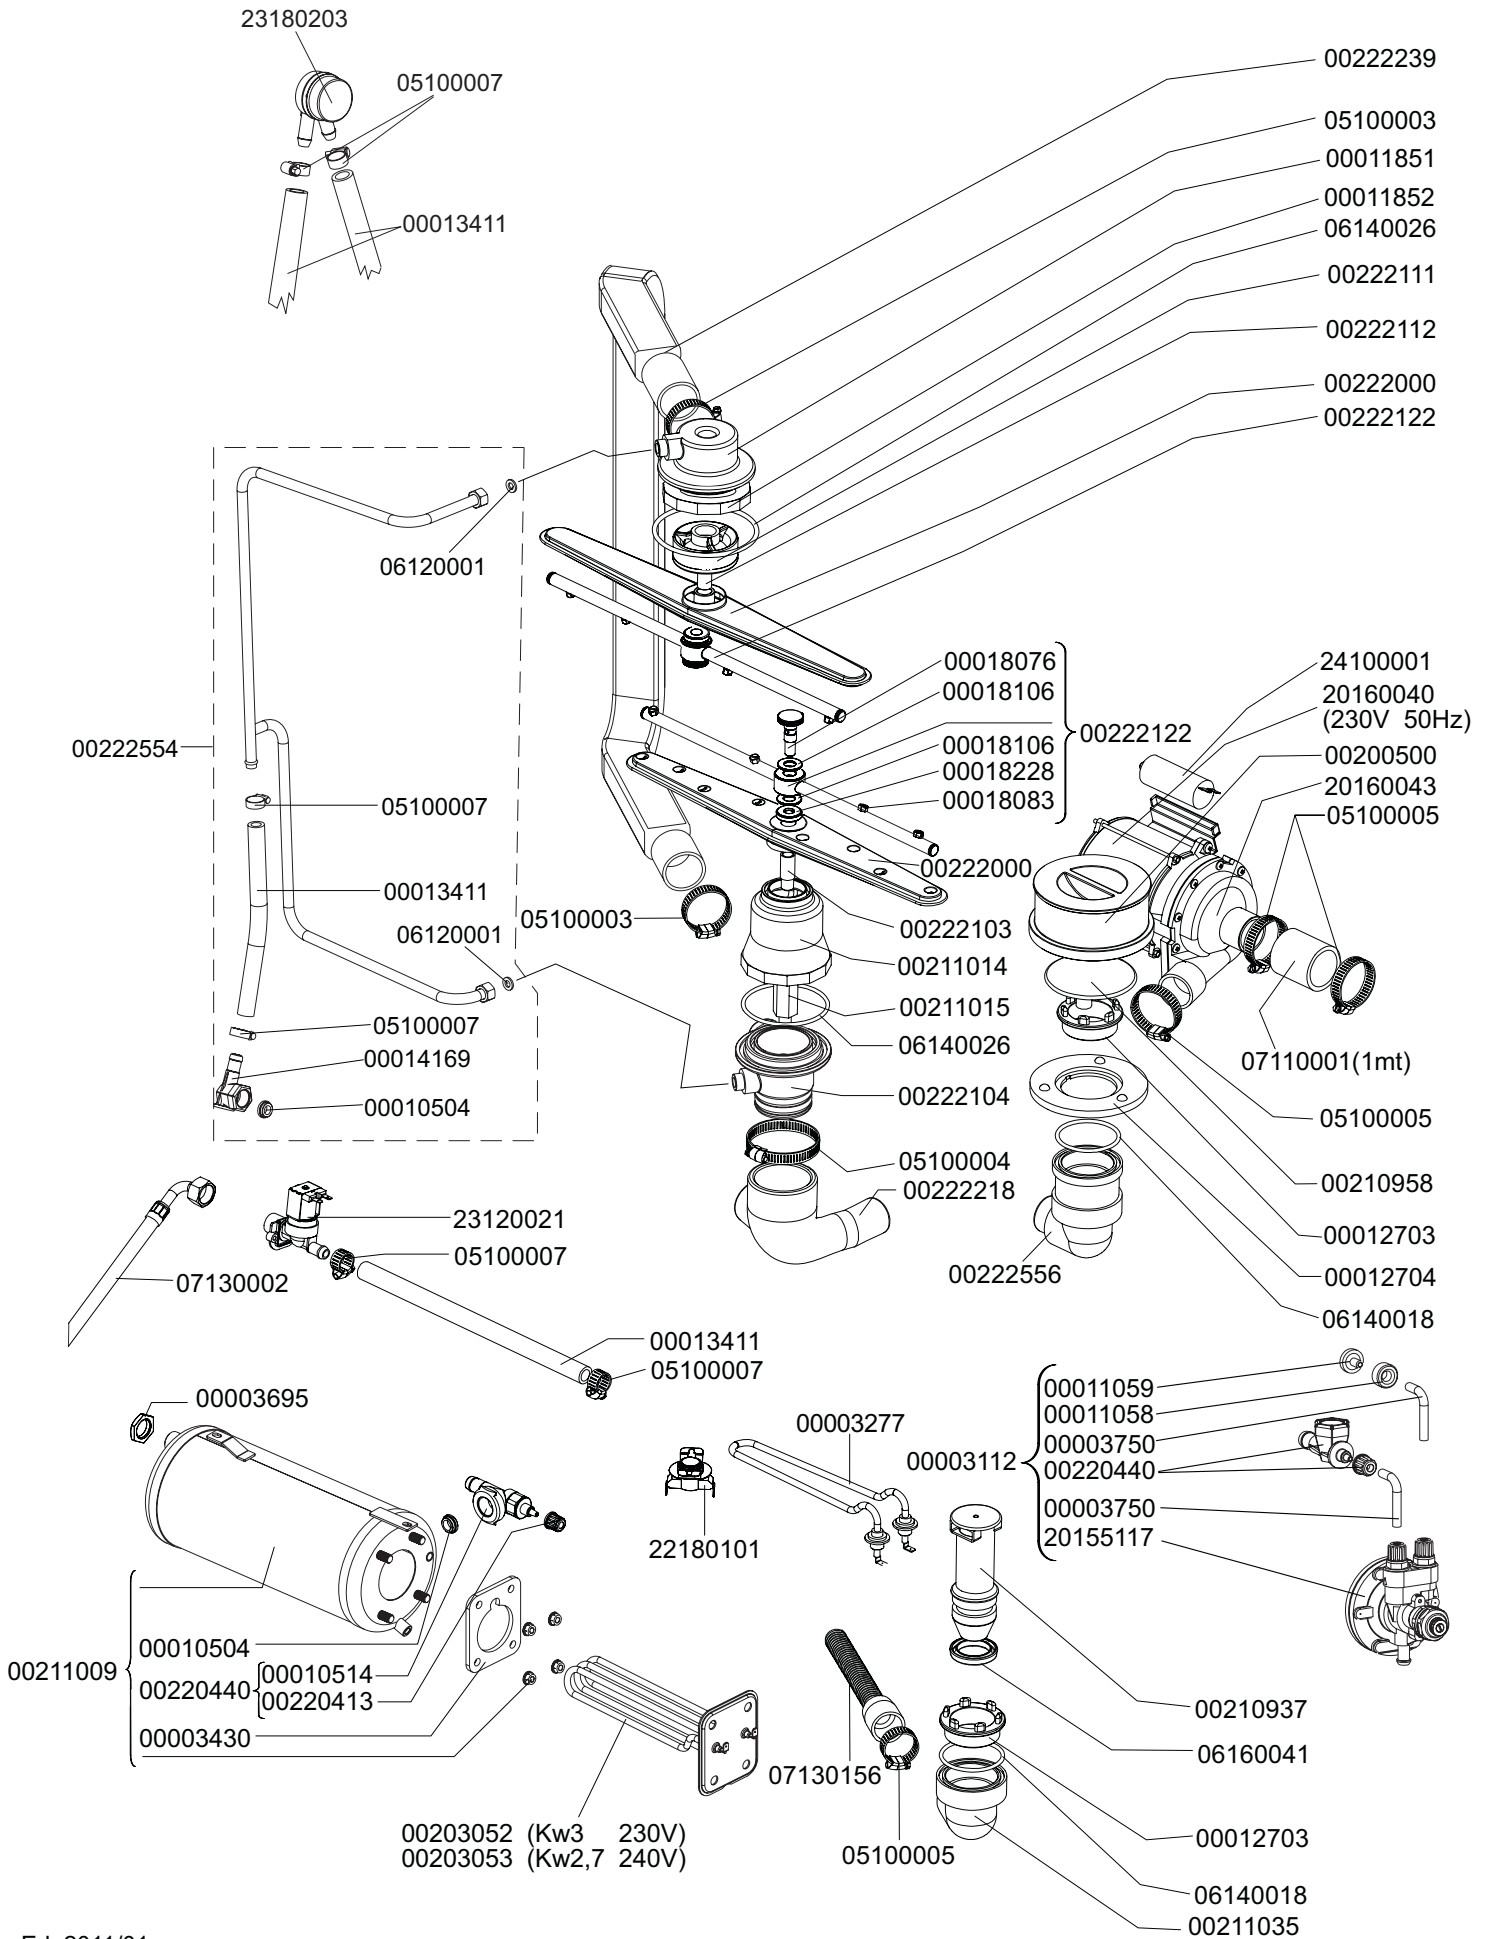

# CLV40PVAD

DAA004 50Hz

00206717

00206702

00206651

00206732

00206719

00206721

00206751